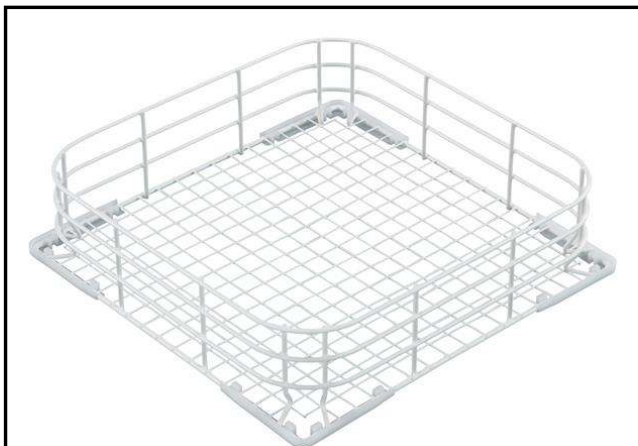

Afwas apparaatuur
Afwaskorf rilsan, 400x400x100 mm,
voor lage glazen en koppen

ARTIKEL _____

MODEL _____

NAAM _____

SIS _____

AIA _____

867053 (WTAC02)

Afwaskorf 400x400 mm, grijs
rilsan, voor lage glazen of
koppen

Omschrijving

Product Nr. _____

Toepassing: lage glazen of koppen. Voor glazenspoelmachines.
Grijs gerilsaneerde draadkorf met kunststof stoothoeken.
Bodemraster voor het plaatsen van glazen en kopjes.
Optioneel leverbaar zijn een schotelinzet voor 14 schotels (867060), een bordeninzet voor 7 borden (867062), een bestekbeker (864242), of een set van 4 bestekbekers (865574).

Goedkeuring _____

Algemene gegevens

Externe afmetingen, lengte 867053 (WTAC02)	395 mm
Externe afmetingen, breedte	395 mm
Externe afmetingen, hoogte	100 mm
Gewicht, netto	1.7 kg